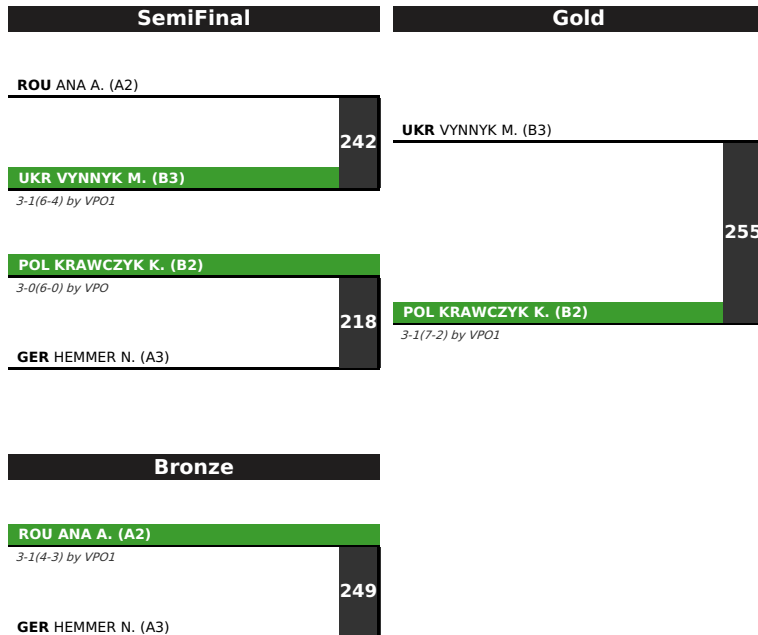

Women's wrestling - Seniors - 55 kg

Group A

Rank	#	Name	NOC	Round 1			Round 2			Round 3			Total	
				Opp.# Match#	C.Pts T.Pts	VP	Opp.# Match#	C.Pts T.Pts	VP	Opp.# Match#	C.Pts T.Pts	VP	C.Pts T.Pts	VP
1	A2 (77)	Andreea Beatrice ANA	ROU	A1	5	1				A3	3	1	8	2
				201	8		213	4		12				
2	A3 (142)	Nina HEMMER	GER				A1	4	1	A2	1	0	5	1
				207	10		213	2		12				
3	A1 (4)	Alice BEVILACQUA	ITA	A2	0	0	A3	0	0				0	0
				201	0		207	0		0				

Group B

Rank	#	Name	NOC	Round 1			Round 2			Round 3			Total	
				Opp.# Match#	C.Pts T.Pts	VP	Opp.# Match#	C.Pts T.Pts	VP	Opp.# Match#	C.Pts T.Pts	VP	C.Pts T.Pts	VP
1	B2 (130)	Katarzyna KRAWCZYK	POL	B1	5	1				B3	3	1	8	2
				202	0		212	9		9				
2	B3 (201)	Mariia VYNNYK	UKR				B1	5	1	B2	0	0	5	1
				208	0		212	0		0				
3	B1 (34)	Nethmi Ahinsa Fernando PORUTHOTAGE	SRI	B2	0	0	B3	0	0				0	0
				202	0		208	0		0				