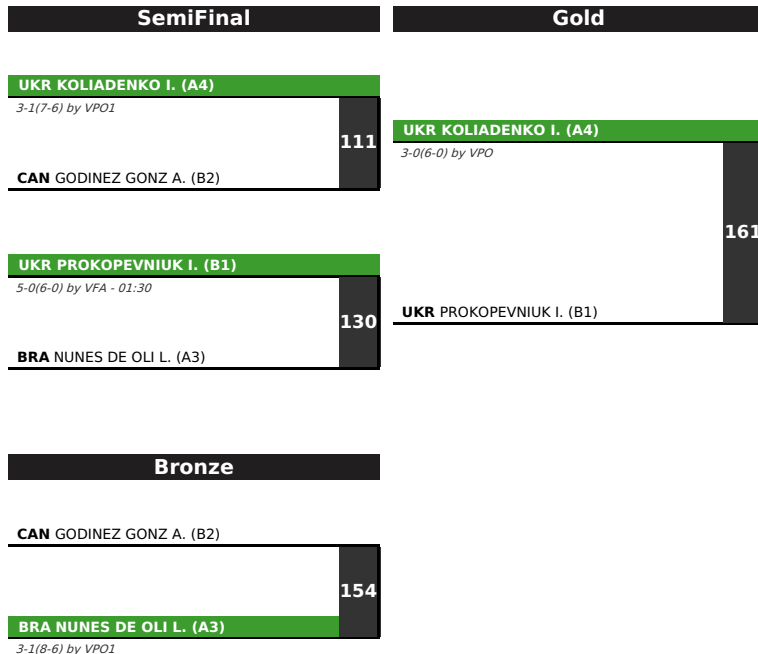

Women's wrestling - Seniors - 62 kg

Group A

Rank	#	Name	NOC	Round 1			Round 2			Round 3			Total	
				Opp.# Match#	C.Pts T.Pts	VP	Opp.# Match#	C.Pts T.Pts	VP	Opp.# Match#	C.Pts T.Pts	VP	C.Pts T.Pts	VP
1	A4 (251)	Iryna KOLIADENKO	UKR	A3	4	1	A2	4	1	A1	4	1	12	3
				95	15		100	10		106	10		35	
2	A3 (115)	Lais NUNES DE OLIVEIRA	BRA	A4	1	0	A1	3	1	A2	3	1	7	2
				95	4		101	2		107	6		12	
3	A1 (31)	Luisa Helga Gerda NIEMESCH	GER	A2	3	1	A3	1	0	A4	0	0	4	1
				94	4		101	1		106	0		5	
4	A2 (65)	Sara Johanna LINDBORG	SWE	A1	1	0	A4	0	0	A3	1	0	2	0
				94	2		100	0		107	3		5	

Group B

Rank	#	Name	NOC	Round 1			Round 2			Round 3			Total	
				Opp.# Match#	C.Pts T.Pts	VP	Opp.# Match#	C.Pts T.Pts	VP	Opp.# Match#	C.Pts T.Pts	VP	C.Pts T.Pts	VP
1	B1 (50)	Ilona PROKOPEVNIUK	UKR	B2	3	1	B3	5	1				8	2
				114	6		120	0					6	
2	B2 (70)	Ana Paula GODINEZ GONZALEZ	CAN	B1	1	0				B3	5	1	6	1
				114	4					125	0		4	
3	B3 (220)	Natalia Gizela KUBATY	POL				B1	0	0	B2	0	0	0	0
							120	0		125	0		0	