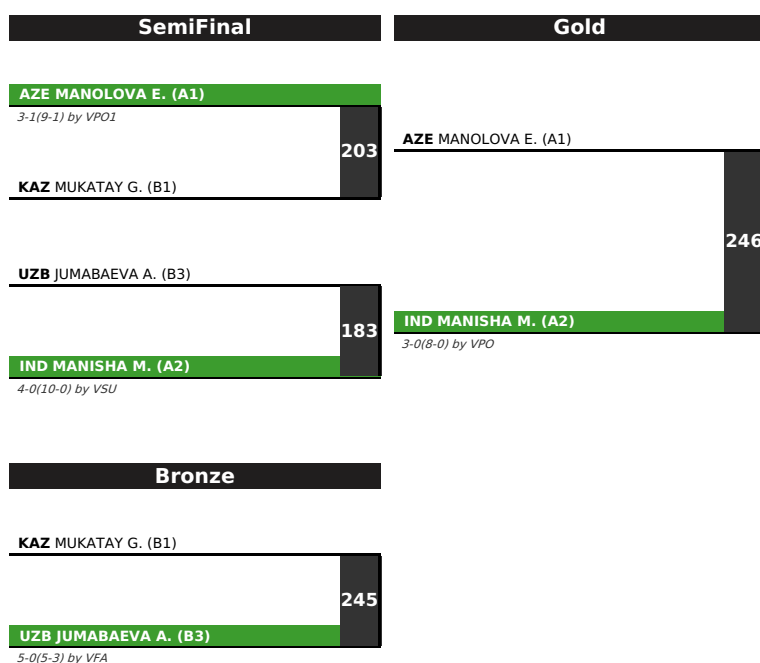

Women's wrestling - Seniors - 65 kg

Group A

Rank	#	Name	NOC	Round 1			Round 2			Round 3			Total	
				Opp.# Match#	C.Pts T.Pts	VP	Opp.# Match#	C.Pts T.Pts	VP	Opp.# Match#	C.Pts T.Pts	VP	C.Pts T.Pts	VP
1	A1 (14)	Elis MANOLOVA	AZE	A2	4	1	A3	4	1	A4	3	1	11	3
				187	11		191	11		198	1		23	
2	A2 (158)	Manisha MANISHA	IND	A1	0	0	A4	3	1	A3	5	1	8	2
				187	0		192	8		199	11		19	
3	A4 (241)	Yelena SHALYGINA	KAZ	A3	5	1	A2	1	0	A1	1	0	7	1
				186	4		192	4		198	1		9	
4	A3 (205)	Dinora RUSTAMOVA	UZB	A4	0	0	A1	0	0	A2	0	0	0	0
				186	0		191	0		199	0		0	

Group B

Rank	#	Name	NOC	Round 1			Round 2			Round 3			Total	
				Opp.# Match#	C.Pts T.Pts	VP	Opp.# Match#	C.Pts T.Pts	VP	Opp.# Match#	C.Pts T.Pts	VP	C.Pts T.Pts	VP
1	B3 (213)	Ariukhan JUMABAEVA	UZB				B1	3	1	B2	5	1	8	2
							173	7		179	0		7	
2	B1 (23)	Gaukhar MUKATAY	KAZ	B2	5	1	B3	0	0				5	1
				167	0		173	0					0	
3	B2 (204)	Purevsuren ULZIISAIKHAN	MGL	B1	0	0				B3	0	0	0	0
				167	0					179	0		0	