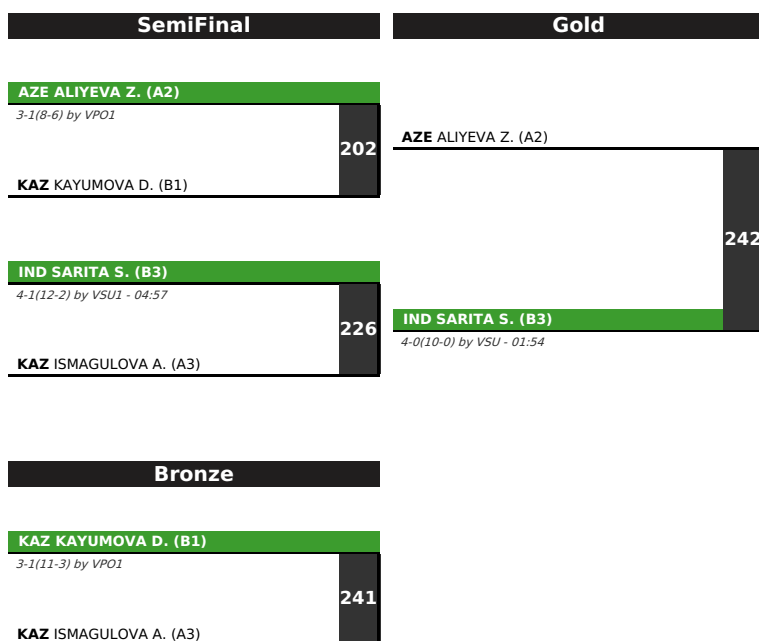

Women's wrestling - Seniors - 59 kg

Group A

Rank	#	Name	NOC	Round 1			Round 2			Round 3			Total	
				Opp.# Match#	C.Pts T.Pts	VP	Opp.# Match#	C.Pts T.Pts	VP	Opp.# Match#	C.Pts T.Pts	VP	C.Pts T.Pts	VP
1	A2 (121)	Zhala ALIYEVA	AZE	A1	5	1	A4	5	1	A3	3	1	13	3
				209	0		214	14		220	6		20	
2	A3 (183)	Aizhan ISMAGULOVA	KAZ	A4	3	1	A1	5	1	A2	1	0	9	2
				208	10		213	0		220	4		14	
3	A4 (215)	Dilfuza AIMBETOVA	UZB	A3	1	0	A2	0	0	A1	5	1	6	1
				208	1		214	2		219	0		3	
4	A1 (48)	Tsogzolmaa DORJSUREN	MGL	A2	0	0	A3	0	0	A4	0	0	0	0
				209	0		213	0		219	0		0	

Group B

Rank	#	Name	NOC	Round 1			Round 2			Round 3			Total	
				Opp.# Match#	C.Pts T.Pts	VP	Opp.# Match#	C.Pts T.Pts	VP	Opp.# Match#	C.Pts T.Pts	VP	C.Pts T.Pts	VP
1	B3 (202)	Sarita SARITA	IND				B1	4	1	B2	5	1	9	2
							172	11		177	0		11	
2	B1 (113)	Diana KAYUMOVA	KAZ	B2	5	1	B3	0	0				5	1
				168	0		172	0					0	
3	B2 (131)	Shoovdor BAATARJAV	MGL	B1	0	0				B3	0	0	0	0
				168	0					177	0		0	