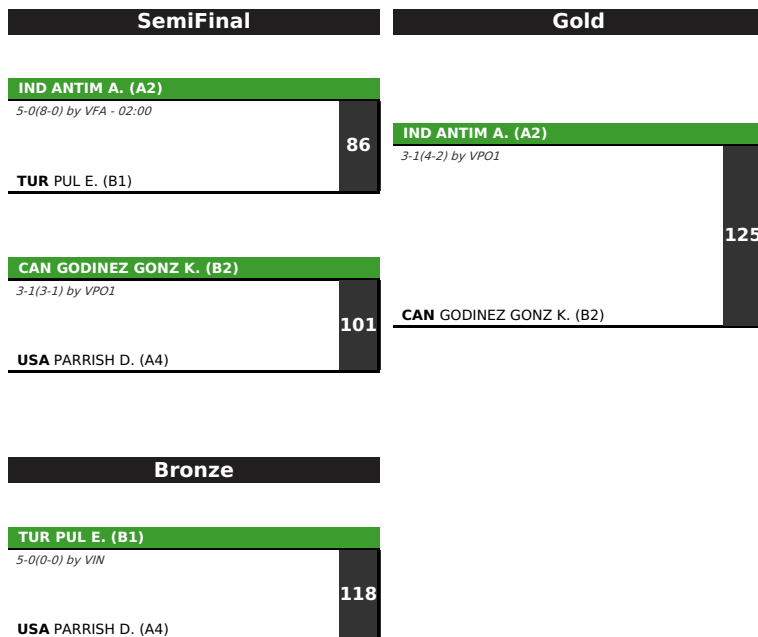

Women's wrestling - Seniors - 53 kg

Group A

Rank	#	Name	NOC	Round 1			Round 2			Round 3			Total	
				Opp.# Match#	C.Pts T.Pts	VP	Opp.# Match#	C.Pts T.Pts	VP	Opp.# Match#	C.Pts T.Pts	VP	C.Pts T.Pts	VP
1	A2 (98)	Antim ANTIM	IND	A1	5	1	A4	4	1	A3	3	1	12	3
				103	4		80	11		83	4		19	
2	A4 (242)	Dominique Olivia PARRISH	USA	A3	3	1	A2	0	0	A1	4	1	7	2
				75	7		80	0		113	10		17	
3	A3 (200)	Luisa Elizabeth VALVERDE MELENDRES	ECU	A4	1	0	A1	5	1	A2	1	0	7	1
				75	4		107	8		83	2		14	
4	A1 (6)	Nour El Houda RAOUAFI	TUN	A2	0	0	A3	0	0	A4	0	0	0	0
				103	0		107	0		113	0		0	

Group B

Rank	#	Name	NOC	Round 1			Round 2			Round 3			Total	
				Opp.# Match#	C.Pts T.Pts	VP	Opp.# Match#	C.Pts T.Pts	VP	Opp.# Match#	C.Pts T.Pts	VP	C.Pts T.Pts	VP
1	B2 (172)	Karla Lorena GODINEZ GONZALEZ	CAN	B1	4	1				B3	4	1	8	2
				76	10		99	10		20				
2	B1 (65)	Esra PUL	TUR	B2	0	0	B3	3	1				3	1
				76	0		95	1		1				
3	B3 (207)	Sarrah HAMDİ	TUN				B1	1	0	B2	0	0	1	0
							95	1		99	0		1	