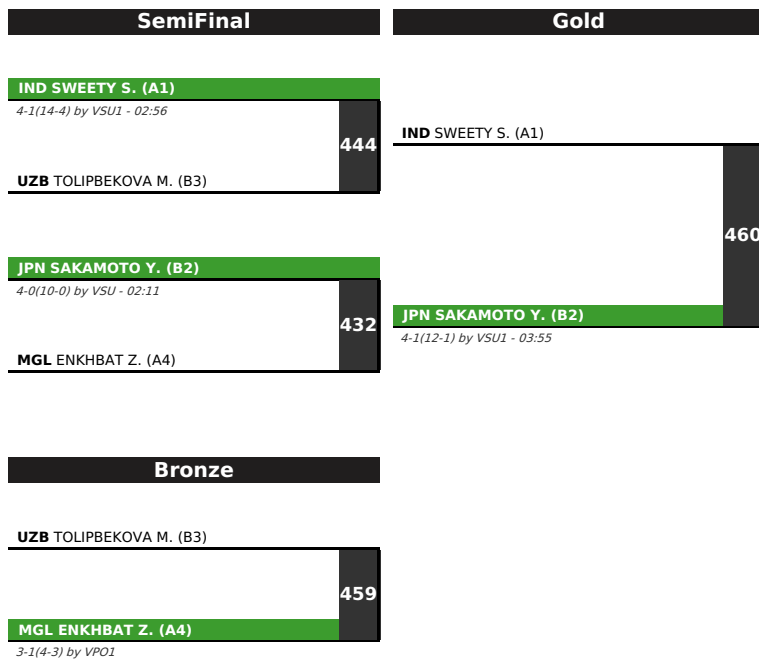

Women's wrestling - U20 - 50 kg

Group A

Rank	#	Name	NOC	Round 1			Round 2			Round 3			Total	
				Opp.# Match#	C.Pts T.Pts	VP	Opp.# Match#	C.Pts T.Pts	VP	Opp.# Match#	C.Pts T.Pts	VP	C.Pts T.Pts	VP
1	A1 (16)	Sweety SWEETY	IND	A2	5	1	A3	4	1	A4	4	1	13	3
				447	4		425	10		454	10		24	
2	A4 (195)	Zoljargal ENKHBAT	MGL	A3	3	1	A2	4	1	A1	0	0	7	2
				422	6		439	10		454	0		16	
3	A3 (98)	Yung Hsun LIN	TPE	A4	1	0	A1	0	0	A2	4	1	5	1
				422	3		425	0		429	10		13	
4	A2 (48)	Nazik MIRLAN KYZY	KGZ	A1	0	0	A4	0	0	A3	0	0	0	0
				447	2		439	0		429	0		2	

Group B

Rank	#	Name	NOC	Round 1			Round 2			Round 3			Total	
				Opp.# Match#	C.Pts T.Pts	VP	Opp.# Match#	C.Pts T.Pts	VP	Opp.# Match#	C.Pts T.Pts	VP	C.Pts T.Pts	VP
1	B2 (61)	Yu SAKAMOTO	JPN	B1	4	1				B3	5	1	9	2
				436	10		442	6		16				
2	B3 (163)	Mushtariy TOLIPBEKOVA	UZB				B1	4	1	B2	0	0	4	1
							452	10		442	0		10	
3	B1 (37)	Kamila APEKOVA	KAZ	B2	0	0	B3	0	0				0	0
				436	0		452	0		0				